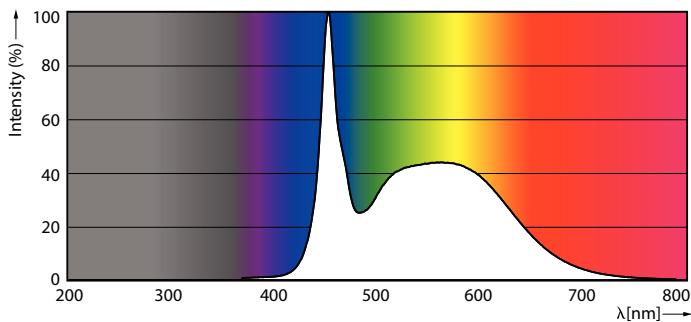

MASTER Value LEDtube Universal T8

T-behuizing maximaal (nom.)	60 °C
Mechanische eigenschappen en behuizing	
Lampafwerking	Mat
Lampmateriaal	Glas
Productlengte	1.500 mm
Lampvorm	Buis, dubbelkneeps
Goedkeuring en toepassing	
Energiebesparend product	Ja
Keurmerken	RoHS-conform TUV CE-markering KEMA-KEUR-certificaat
Energieverbruik kWh/1.000 uur	23 kWh
EPREL-registratienummer	403.663
CE-markering	Ja
EU RoHS-conform	Ja

Productgegevens	
Full EOC	871951431678200
Productnaam voor bestelling	MAS LEDtube VLE UN 1500mm UO 23W865 T8
Bestelcode	31678200
Lokale code	31678200
Numerator - Aantal per pak	1
Numerator - Dozen per buitendoos	10
Materiaalnummer (12NC)	929002997502
Nettogewicht	0,270 kg
Volledige productnaam	MAS LEDtube VLE UN 1500mm UO 23W865 T8
EAN/UPC - Case	8719514316799

Maatschets

Product	D1	D2	A1	A2	A3
MAS LEDtube VLE UN 1500mm UO 23W865 T8	26 mm	28 mm	1.500 mm	1.506 mm	1.514 mm

Fotometrische gegevens

Spectral Power Distribution Colour - MAS LEDtube VLE UN 1500mm UO 23W865 T8