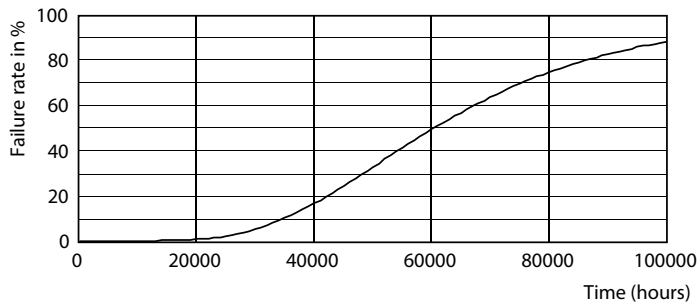

Life Expectancy Diagram - MAS LEDtube VLE UN 1500mm UO 23W865 T8