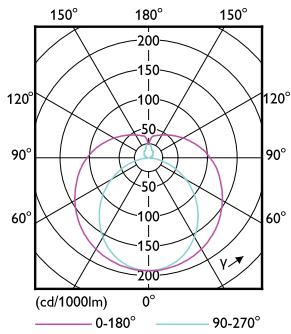

MASTER Value LEDtube Universal T8

Fotometrische gegevens

Light Distribution Diagram - MAS LEDtube VLE UN 1500mm UO 23W865 T8