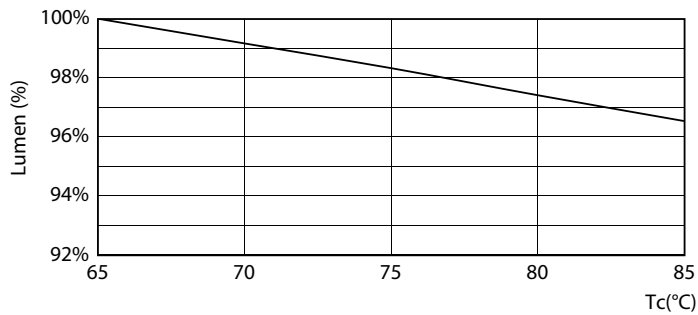

Levensduur

Lumen Maintenance Diagram - MAS LEDtube VLE UN 1500mm UO 23W865 T8