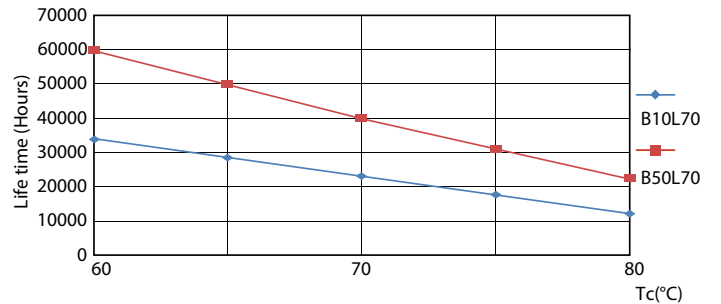

## Levensduur

Lumen Maintenance Diagram - MAS LEDtube VLE UN 1500mm UO 23W865 T8

Lumen Maintenance Diagram - MAS LEDtube VLE UN 1500mm UO 23W865 T8

Life Expectancy Diagram - MAS LEDtube VLE UN 1500mm UO 23W865 T8