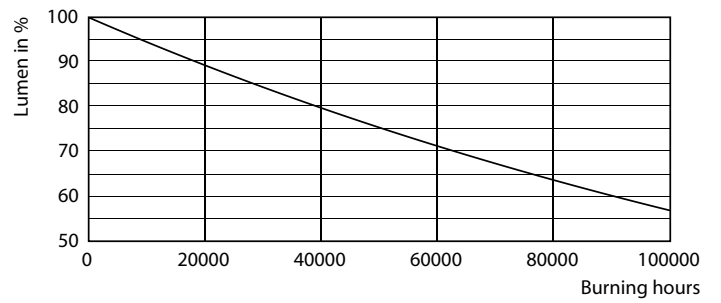

Lumen Maintenance Diagram - MAS LEDtube VLE UN 1500mm UO 23W865 T8