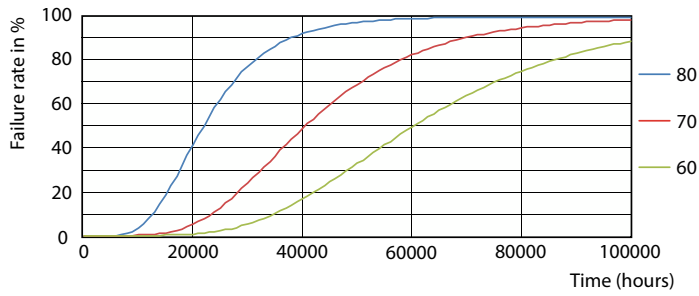

MASTER Value LEDtube Universal T8

Levensduur

Life Expectancy Diagram - MAS LEDtube VLE UN 1500mm UO 23W865 T8