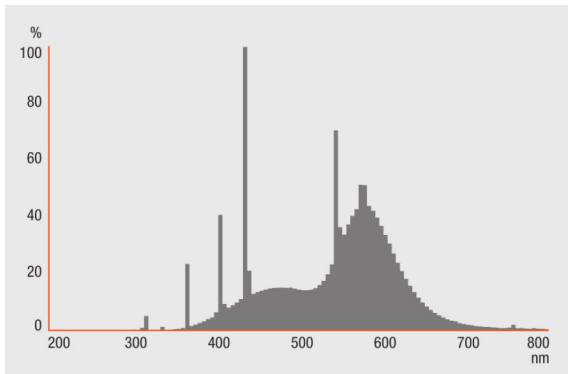

Photometrical data

<b>Color rendering index Ra</b>	≥60
<b>Luminous flux at 25 °C</b>	270 lm
<b>Light color</b>	640
<b>Light color (designation)</b>	Cool White
<b>Color temperature</b>	4000 K
<b>Luminous flux</b>	270 lm
<b>Color rendering index Ra</b>	≥60

Dimensions & weight

<b>Tube diameter</b>	16 mm
<b>Length</b>	212.0 mm
<b>Length with base excl. base pins/connection</b>	212.00 mm
<b>Diameter</b>	16.0 mm

Lifespan

<b>Lifespan</b>	8000 h <sup>1)</sup>
<b>Rated lamp life time</b>	5000 h
<b>Nominal lamp life time</b>	5000 h

Light Distribution

Spectral power distribution

Wiring Diagram

Die Zuleitungen 3 und 4 sollen so kurz wie möglich sein

Wiring diagram

Wiring diagram

Wiring diagram

**SYSTEM GUARANTEE**