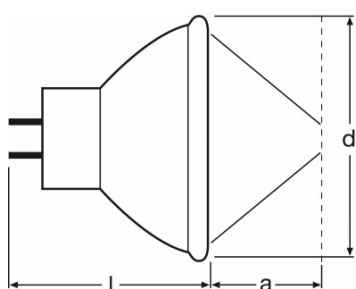

## Technical data

### Light technical data

Focal length	32.0 mm
--------------	---------

### Dimensions & weight

Diameter	51.0 mm
Length	42.0 mm