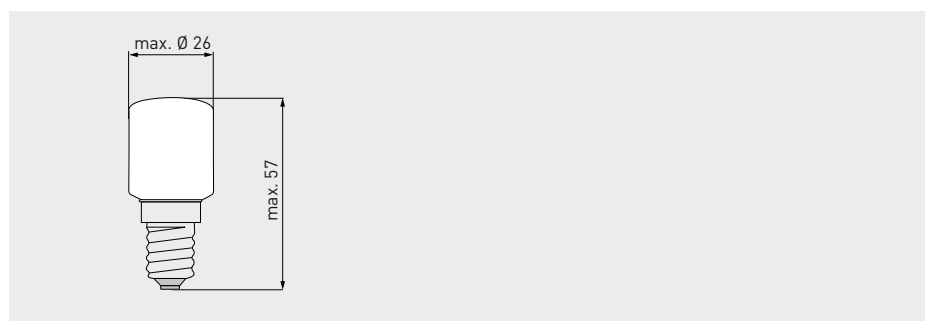

### Areas of use:

- high-temperature areas
- domestic and electric ovens
- grills

Article no.	Description	V	W	Am- perage	Cap	Bulb diameter	Total length	Light centre length	Lumi- nous flux	Average life	Individual life	Burning position	PU
						max. mm	max. mm	mm	lm	h	h (<2% malfunction)		
4196235600	T22 15W 125-130V E14 CL OVEN	125-130	15		E14	23	49		90	1,000		n.a.	
4196244400	T22 15W 230-240V E14 CL OVEN	230-240	15		E14	23	49		90	1,000		n.a.	
4196245700	T22 15W 240-250V E14 CL OVEN	240-250	15		E14	23	49		90	1,000		n.a.	