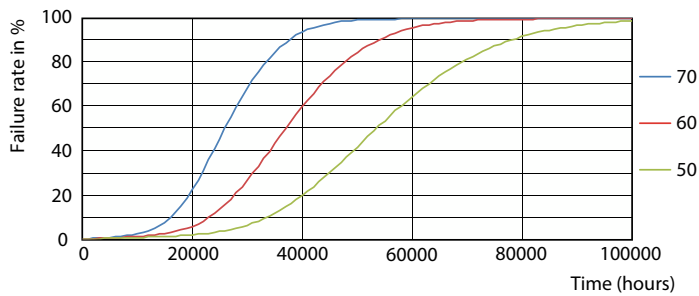

Spectral Power Distribution Colour

Lifetime

Life Expectancy Diagram - CorePro LEDtube UN 600mm HO 8W865 T8

Lumen Maintenance Diagram

Life Expectancy Diagram - CorePro LEDtube UN 600mm HO 8W865 T8

Life Expectancy Diagram - CorePro LEDtube UN 600mm HO 8W865 T8